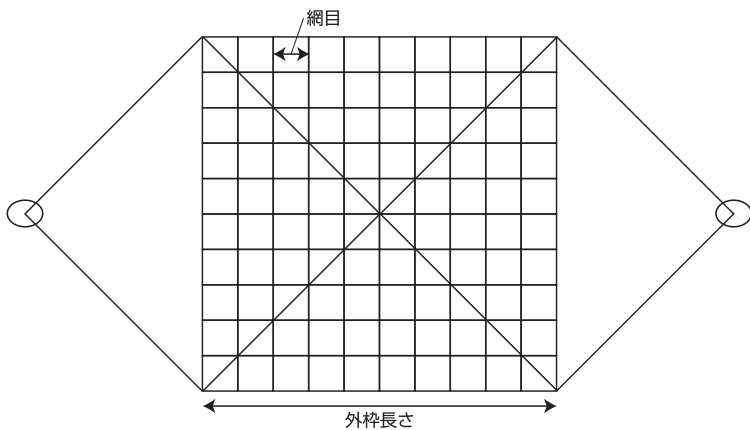

1型(大阪型)リング付き

■ **ワイヤモッコ (Net Sling)** ◎小型重量物(岩石など)を多数、一度に吊り上げる際に用いる荷役作業用具です。

■ 1型 ワイヤローブ径 外枠・吊り手12mm×9mm (6×24 O/O/社外品)

外枠	網目	90	100	120	150
	重量(kg)	重量(kg)	重量(kg)	重量(kg)	重量(kg)
1200	14	13	12	11	
1500	25	19	16	14	
1800	30	25	21	19	
2000	35	30	24	22	
2100	37	32	26	24	
2500	50	43	37	30	
2700	57	53	46	40	
3000	64	58	50	42	

■ 1型 ワイヤローブ径 外枠・吊り手16mm×12mm (6×24 O/O/社外品)

外枠	網目	100	120	150	200
	重量(kg)	重量(kg)	重量(kg)	重量(kg)	重量(kg)
1500	38	36	34	28	
1800	49	46	42	36	
2000	59	53	48	42	
2500	81	74	65	54	
3000	110	98	89	73	

3型(関東型)リング無し

1型(大阪型)リング付き+シート(綿布)付き ◆土砂や瓦などの荷役に最適です。

■ 1型(大阪型)リング付き+シート付き

■ 1型(大阪型)リング付き

■ 3型(関東型)リング無し

■ 2型

■ 4型

◆一般的に1型・3型がよく用いられます。