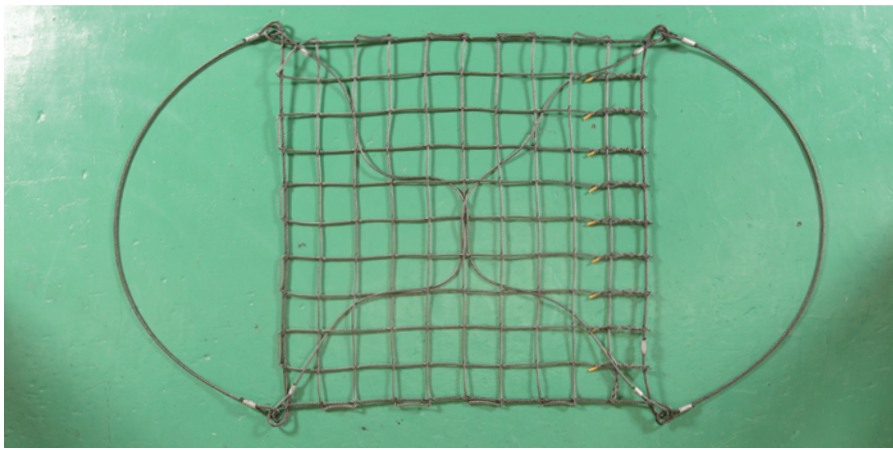

1型(大阪型)リング付き

■ **ワイヤモッコ (Net Sling)** ◎小型重量物(岩石など)を多数、一度に吊り上げる際に用いる荷役作業用具です。

■ 1型 ワイヤローブ径 外枠・吊り手12mm×9mm (6×24 O/O/社外品)

外枠	網目	90	100	120	150
	重量(kg)	重量(kg)	重量(kg)	重量(kg)	重量(kg)
1200	14	13	12	11	
1500	25	19	16	14	
1800	30	25	21	19	
2000	35	30	24	22	
2100	37	32	26	24	
2500	50	43	37	30	
2700	57	53	46	40	
3000	64	58	50	42	

■ 1型 ワイヤローブ径 外枠・吊り手16mm×12mm (6×24 O/O/社外品)

外枠	網目	100	120	150	200
	重量(kg)	重量(kg)	重量(kg)	重量(kg)	重量(kg)
1500	38	36	34	28	
1800	49	46	42	36	
2000	59	53	48	42	
2500	81	74	65	54	
3000	110	98	89	73	

3型(関東型)リング無し

1型(大阪型)リング付き+シート(綿布)付き ◆土砂や瓦などの荷役に最適です。

■ 1型(大阪型)リング付き+シート付き

■ 1型(大阪型)リング付き

■ 3型(関東型)リング無し

■ 2型

■ 4型

◆一般的に1型・3型がよく用いられます。